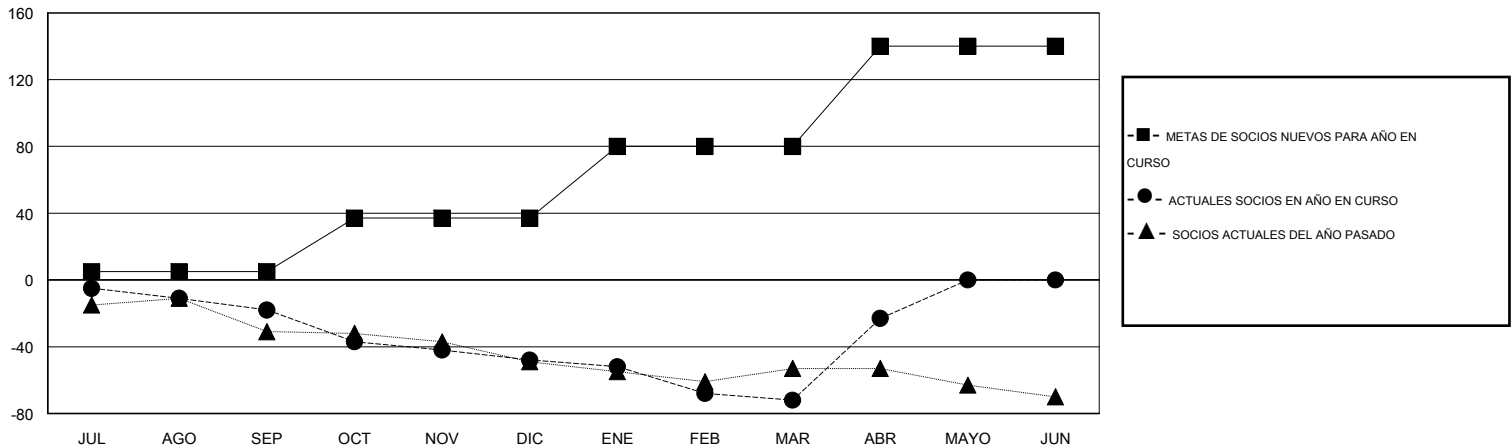

# MONTHLY MEMBERSHIP PROGRESS REPORT

District 116 B

Results as of: 4/30/2016

GMT: Ton Soeters

UBICACIÓN SPAIN

GMT DE AE 4

Clubes					socios				
RESULTADOS DE 2015-2016					RESULTADOS DE 2015-2016				
TRIMESTRE	META DE CLUBES NUEVOS	NUEVOS CLUBES	CLUBES DADOS DE BAJA	GANANCIA/PÉRDIDA NETA	TRIMESTRE	META DE SOCIOS NUEVOS	SOCIOS FUNDADORES Y NUEVOS SOCIOS AÑADIDOS	SOCIOS DADOS DE BAJA	GANANCIA/PÉRDIDA NETA
JUL/AGO/SEP	0	0	1	-1	JUL/AGO/SEP	5	28	46	-18
OCT/NOV/DIC	1	0	0	0	OCT/NOV/DIC	32	18	48	-30
ENE/FEB/MAR	2	0	1	-1	ENE/FEB/MAR	43	30	54	-24
ABR/MAYO/JUN	2	2	0	2	ABR/MAYO/JUN	60	59	10	49

METAS Y CIFRA ACUMULATIVA DE CLUBES NUEVOS

METAS Y CIFRA ACUMULATIVA DE SOCIOS

CLUBES DADOS DE BAJA: 2	29 CLUBS OF 48 AÑADIERON 1 O MÁS SOCIOS NUEVOS	<u>DISTRIBUCIÓN POR SEXO</u>
		MASCULINO 572 (57.84%)
		FEMENINO 417 (42.16%)
<u>SOCIOS DADOS DE BAJA</u>	<a href="#">CLIC AQUÍ PARA DATOS DE SALUD DE CLUB</a>	SOCIOS EN UNIDAD FAMILIAR 176
FALLECIDOS 5		CABEZA DE FAMILIA 87
CLUB CANCELADO 0		NO ES CABEZA DE FAMILIA 89
OTRO 153		
TOTAL 158		