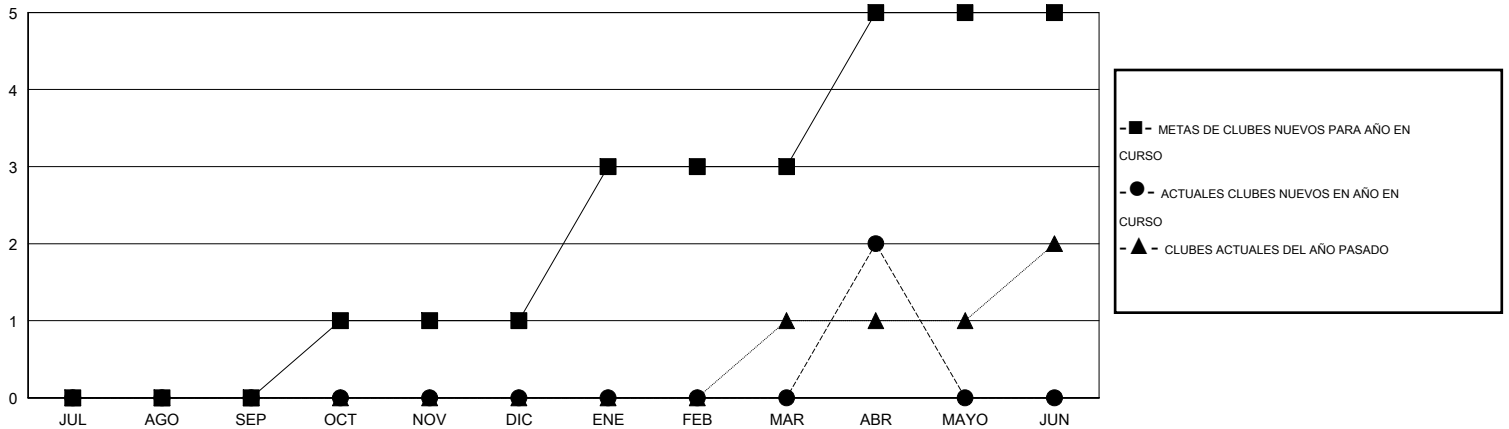

# MONTHLY MEMBERSHIP PROGRESS REPORT

District 116 B

Results as of: 4/30/2016

GMT: Ton Soeters

UBICACIÓN SPAIN

GMT DE AE 4

Clubes					socios				
RESULTADOS DE 2015-2016					RESULTADOS DE 2015-2016				
TRIMESTRE	META DE CLUBES NUEVOS	NUEVOS CLUBES	CLUBES DADOS DE BAJA	GANANCIA/PÉRDIDA NETA	TRIMESTRE	META DE SOCIOS NUEVOS	SOCIOS FUNDADORES Y NUEVOS SOCIOS AÑADIDOS	SOCIOS DADOS DE BAJA	GANANCIA/PÉRDIDA NETA
JUL/AGO/SEP	0	0	1	-1	JUL/AGO/SEP	5	28	46	-18
OCT/NOV/DIC	1	0	0	0	OCT/NOV/DIC	32	18	48	-30
ENE/FEB/MAR	2	0	1	-1	ENE/FEB/MAR	43	30	54	-24
ABR/MAYO/JUN	2	2	0	2	ABR/MAYO/JUN	60	59	10	49

METAS Y CIFRA ACUMULATIVA DE CLUBES NUEVOS

METAS Y CIFRA ACUMULATIVA DE SOCIOS

CLUBES DADOS DE BAJA: 2	29 CLUBS OF 48 AÑADIERON 1 O MÁS SOCIOS NUEVOS	<u>DISTRIBUCIÓN POR SEXO</u>
		MASCULINO 572 (57.84%)
		FEMENINO 417 (42.16%)
<u>SOCIOS DADOS DE BAJA</u>	<a href="#">CLIC AQUÍ PARA DATOS DE SALUD DE CLUB</a>	SOCIOS EN UNIDAD FAMILIAR 176
FALLECIDOS 5		CABEZA DE FAMILIA 87
CLUB CANCELADO 0		NO ES CABEZA DE FAMILIA 89
OTRO 153		
TOTAL 158		